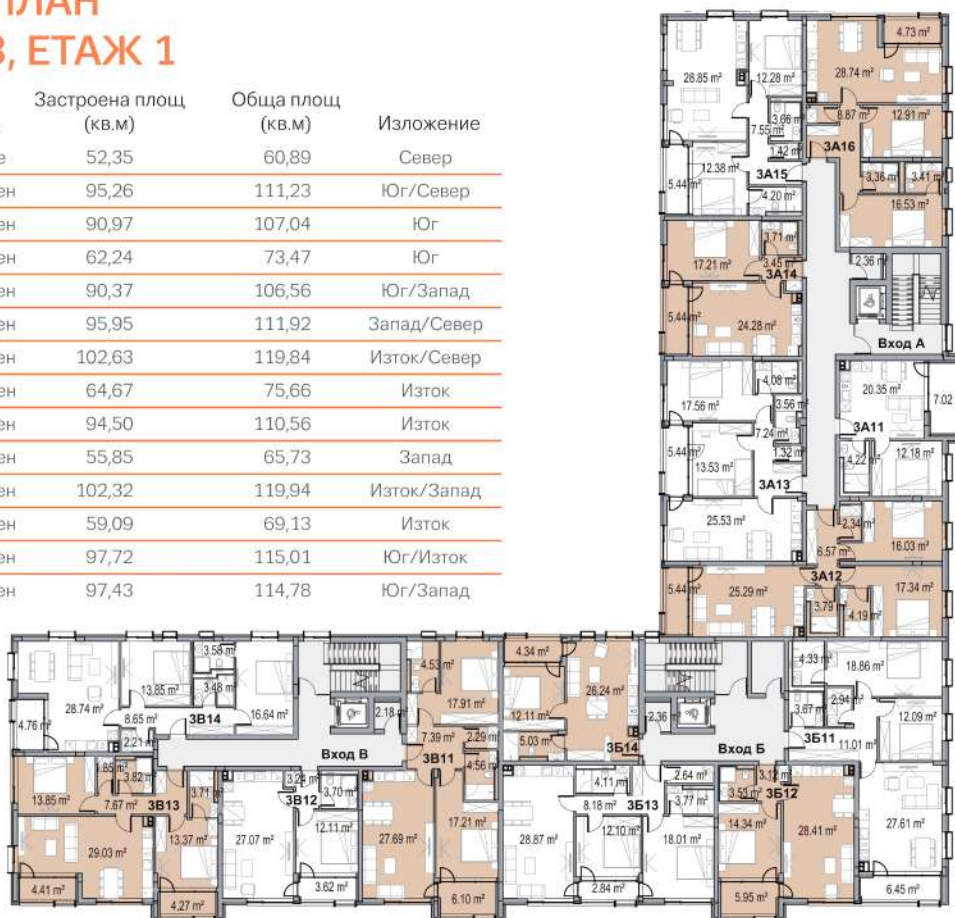

ПАРКИНГ НА НИВО СУТЕРЕН

ТЪРГОВСКИ ПЛОЩИ И ГАРАЖИ НА ПАРТЕРНО НИВО

| Търговска площ № | Сграда | Площ (кв.м) |
|------------------|--------|-------------|
| 1 | 3 | 117,35 |
| 2 | 3 | 78,47 |
| 3 | 3 | 117,27 |
| 4 | 3 | 99,08 |
| 5 | 3 | 86,36 |
| 6 | 3 | 120,38 |
| 7 | 4 | 180,39 |

ЕТАЖЕН ПЛАН СТРАДА 3, ЕТАЖ 1

| № на апартамент | Вид | Застроена площ (кв.м) | Обща площ (кв.м) | Изложение |
|-----------------|----------|-----------------------|------------------|-------------|
| 3А11 | Ателие | 52,35 | 60,89 | Север |
| 3А12 | Тристаен | 95,26 | 111,23 | Юг/Север |
| 3А13 | Тристаен | 90,97 | 107,04 | Юг |
| 3А14 | Двустаен | 62,24 | 73,47 | Юг |
| 3А15 | Тристаен | 90,37 | 106,56 | Юг/Запад |
| 3А16 | Тристаен | 95,95 | 111,92 | Запад/Север |
| 3Б11 | Тристаен | 102,63 | 119,84 | Изток/Север |
| 3Б12 | Двустаен | 64,67 | 75,66 | Изток |
| 3Б13 | Тристаен | 94,50 | 110,56 | Изток |
| 3Б14 | Двустаен | 55,85 | 65,73 | Запад |
| 3В11 | Тристаен | 102,32 | 119,94 | Изток/Запад |
| 3В12 | Двустаен | 59,09 | 69,13 | Изток |
| 3В13 | Тристаен | 97,72 | 115,01 | Юг/Изток |
| 3В14 | Тристаен | 97,43 | 114,78 | Юг/Запад |

ЕТАЖЕН ПЛАН СГРАДА 4, ЕТАЖ 7

| № на апартамент | Вид | Застроена площ (кв.м) | Обща площ (кв.м) | Изложение |
|-----------------|-------------|-----------------------|------------------|----------------------|
| 4Б71 | Четиристаен | 155,23 | 179,27 | Изток/Запад |
| 4Б72 | Четиристаен | 339,23 | 393,60 | Изток/Запад/Север/Юг |
| 4В71 | Четиристаен | 200,21 | 230,67 | Изток/Запад/Север |