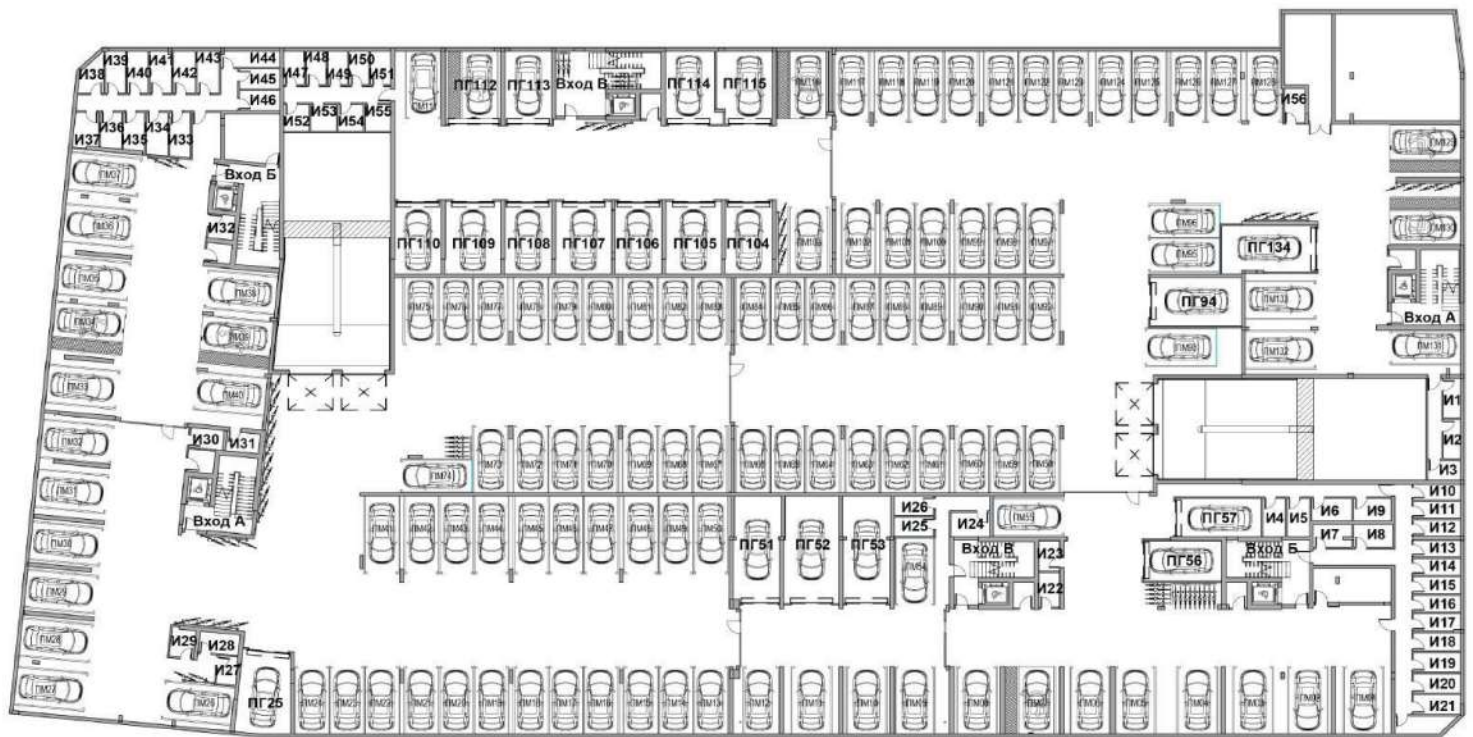

ПАРКИНГ НА НИВО СУТЕРЕН

ТЪРГОВСКИ ПЛОЩИ И ГАРАЖИ НА ПАРТЕРНО НИВО

| Търговска площ № | Сграда | Площ (кв.м) |
|------------------|--------|-------------|
| 1 | 3 | 117,35 |
| 2 | 3 | 78,47 |
| 3 | 3 | 117,27 |
| 4 | 3 | 99,08 |
| 5 | 3 | 86,36 |
| 6 | 3 | 120,38 |
| 7 | 4 | 180,39 |

ЕТАЖЕН ПЛАН СТРАДА 3, ЕТАЖ 1

| № на апартамент | Вид | Застроена площ (кв.м) | Обща площ (кв.м) | Изложение |
|-----------------|----------|-----------------------|------------------|-------------|
| 3А11 | Ателие | 52,35 | 60,89 | Север |
| 3А12 | Тристаен | 95,26 | 111,23 | Юг/Север |
| 3А13 | Тристаен | 90,97 | 107,04 | Юг |
| 3А14 | Двустаен | 62,24 | 73,47 | Юг |
| 3А15 | Тристаен | 90,37 | 106,56 | Юг/Запад |
| 3А16 | Тристаен | 95,95 | 111,92 | Запад/Север |
| 3Б11 | Тристаен | 102,63 | 119,84 | Изток/Север |
| 3Б12 | Двустаен | 64,67 | 75,66 | Изток |
| 3Б13 | Тристаен | 94,50 | 110,56 | Изток |
| 3Б14 | Двустаен | 55,85 | 65,73 | Запад |
| 3В11 | Тристаен | 102,32 | 119,94 | Изток/Запад |
| 3В12 | Двустаен | 59,09 | 69,13 | Изток |
| 3В13 | Тристаен | 97,72 | 115,01 | Юг/Изток |
| 3В14 | Тристаен | 97,43 | 114,78 | Юг/Запад |