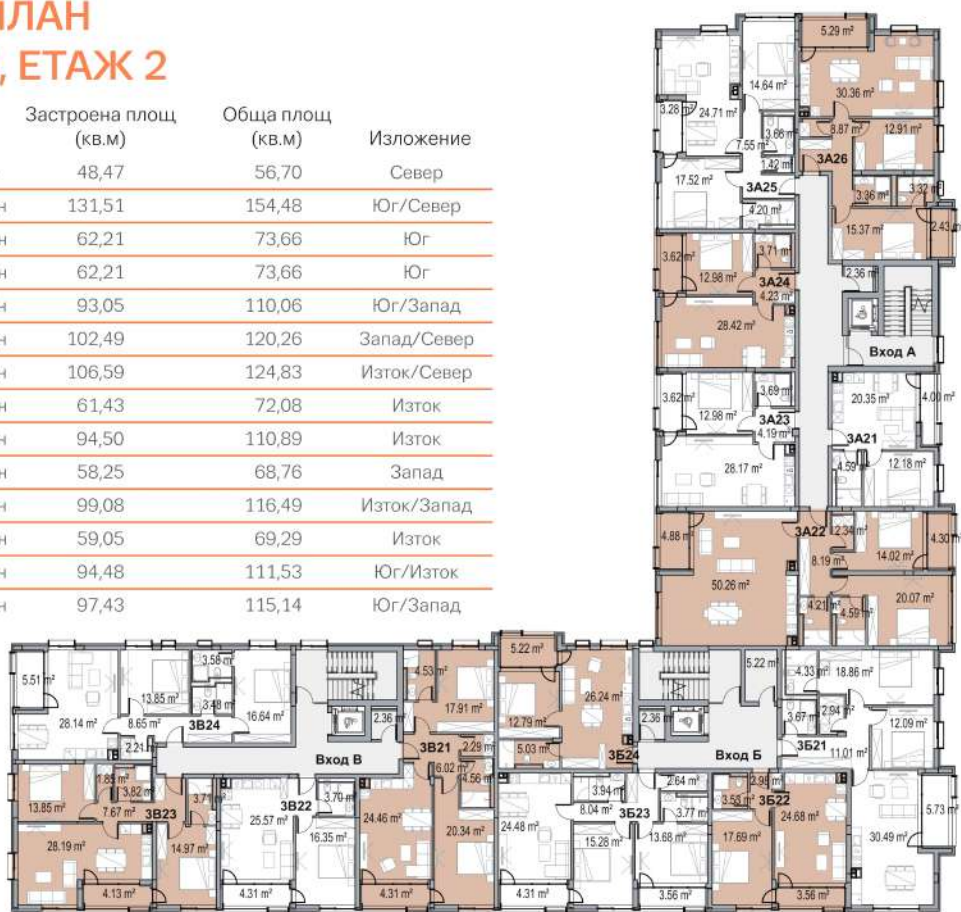

ЕТАЖЕН ПЛАН СГРАДА 3, ЕТАЖ 2

№ на апартамент	Вид	Застроена площ (кв.м)	Обща площ (кв.м)	Изложение
3A21	Ателие	48,47	56,70	Север
3A22	Тристаен	131,51	154,48	Юг/Север
3A23	Двустаен	62,21	73,66	Юг
3A24	Двустаен	62,21	73,66	Юг
3A25	Тристаен	93,05	110,06	Юг/Запад
3A26	Тристаен	102,49	120,26	Запад/Север
3B21	Тристаен	106,59	124,83	Изток/Север
3B22	Двустаен	61,43	72,08	Изток
3B23	Тристаен	94,50	110,89	Изток
3B24	Двустаен	58,25	68,76	Запад
3B21	Тристаен	99,08	116,49	Изток/Запад
3B22	Двустаен	59,05	69,29	Изток
3B23	Тристаен	94,48	111,53	Юг/Изток
3B24	Тристаен	97,43	115,14	Юг/Запад