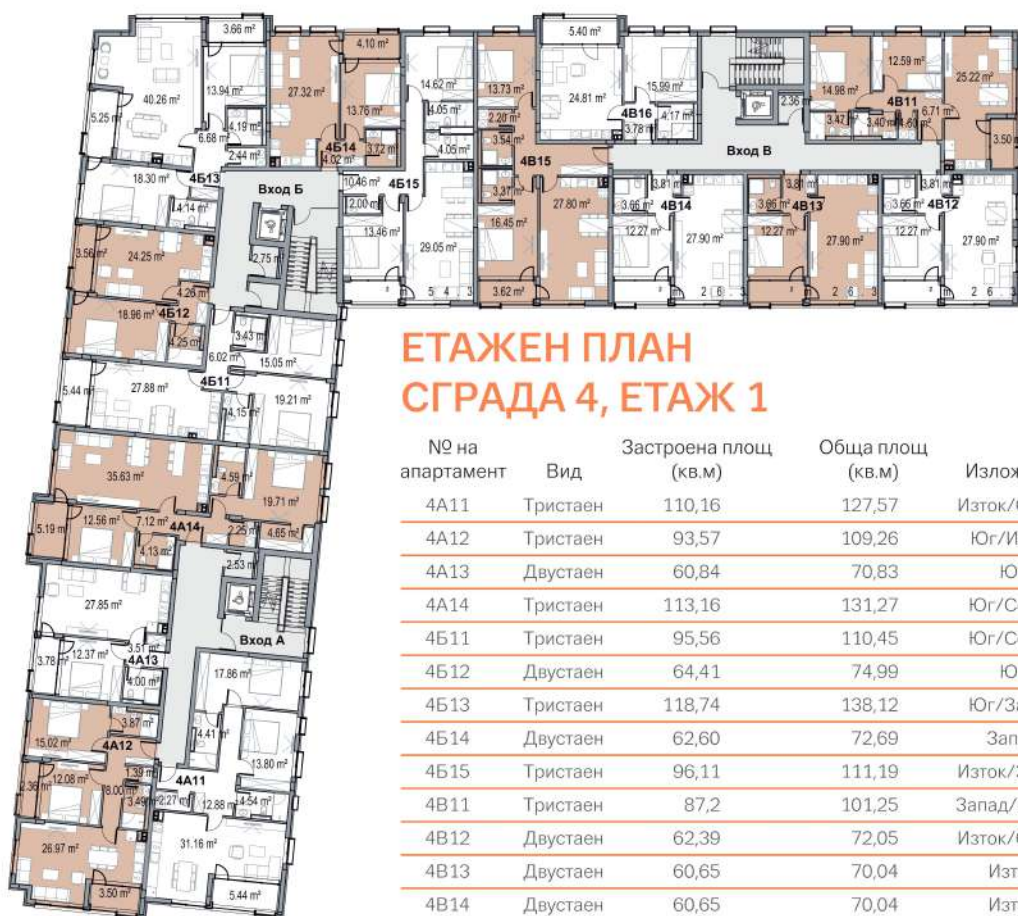

ЕТАЖЕН ПЛАН СТРАДА 3, ЕТАЖ 6

| № на апартамент | Вид | Застроена площ (кв.м) | Обща площ (кв.м) | Изложение |
|-----------------|-------------|-----------------------|------------------|-------------------|
| 3А61 | Тристаен | 124,74 | 146,53 | Юг/Север |
| 3А62 | Четиристаен | 257,37 | 295,89 | Юг/Запад/Север |
| 3Б61 | Тристаен | 124,91 | 146,73 | Юг/Север |
| 3Б62 | Четиристаен | 164,05 | 189,04 | Изток/Север |
| 3Б63 | Четиристаен | 324,73 | 366,10 | Изток/Запад/Север |

ЕТАЖЕН ПЛАН СГРАДА 3, ЕТАЖ 7

| № на апартамент | Вид | Застроена площ (кв.м) | Обща площ (кв.м) | Изложение |
|-----------------|------------|-----------------------|------------------|----------------------|
| 3А71 | Тристаен | 165,72 | 191,08 | Юг/Север |
| 3А72 | Тристаен | 185,95 | 211,01 | Юг/Север |
| 3Б71 | Многостаен | 399,66 | 447,35 | Юг/Изток/Север/Запад |