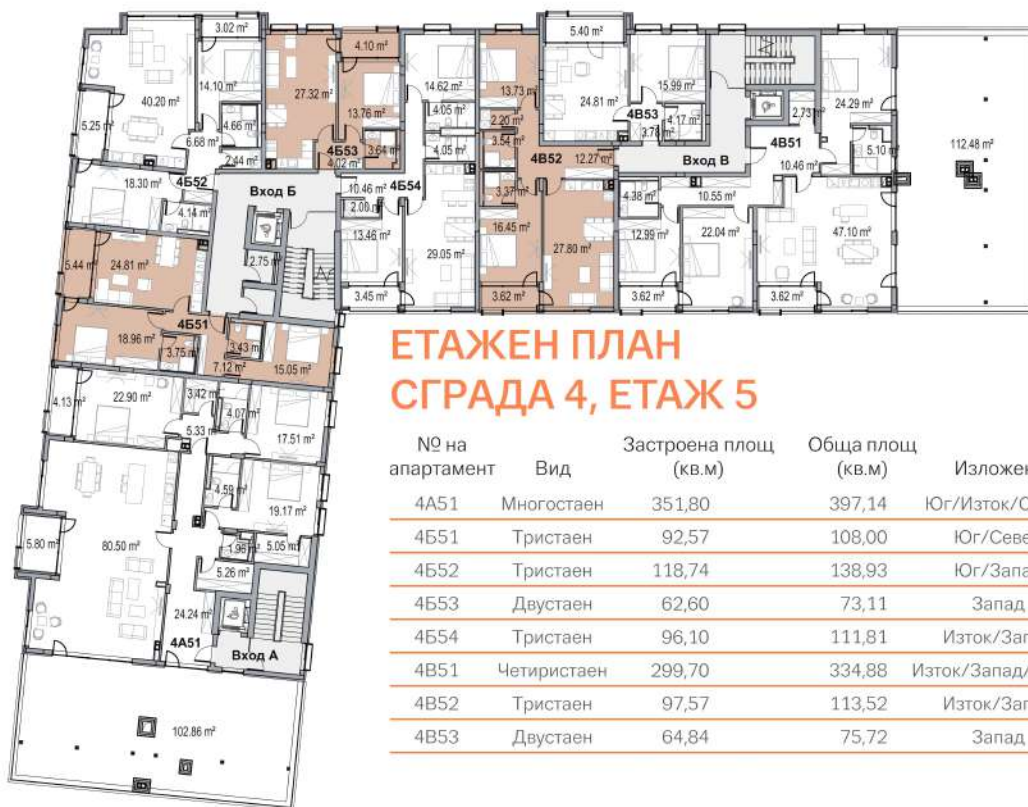

ЕТАЖЕН ПЛАН СТРАДА 4, ЕТАЖ 3

| № на апартамент | Вид | Застроена площ (кв.м) | Обща площ (кв.м) | Изложение |
|-----------------|----------|-----------------------|------------------|-------------|
| 4A31 | Тристаен | 110,07 | 127,82 | Изток/Север |
| 4A32 | Тристаен | 93,57 | 109,58 | Юг/Изток |
| 4A33 | Двустаен | 60,84 | 71,25 | Юг |
| 4A34 | Тристаен | 116,40 | 135,81 | Юг/Север |
| 4B31 | Тристаен | 95,36 | 110,84 | Юг/Север |
| 4B32 | Двустаен | 64,41 | 75,43 | Юг |
| 4B33 | Тристаен | 118,74 | 138,93 | Юг/Запад |
| 4B34 | Двустаен | 62,60 | 73,11 | Запад |
| 4B35 | Тристаен | 96,12 | 111,83 | Изток/Запад |
| 4B36 | Двустаен | 64,84 | 75,72 | Запад |
| 4V31 | Тристаен | 87,20 | 101,83 | Запад/Север |
| 4V32 | Двустаен | 62,39 | 72,45 | Изток/Север |
| 4V33 | Двустаен | 60,65 | 70,43 | Изток |
| 4V34 | Двустаен | 60,65 | 70,43 | Изток |
| 4V35 | Тристаен | 97,57 | 113,52 | Изток/Запад |

ЕТАЖЕН ПЛАН СГРАДА 4, ЕТАЖ 4

| № на апартамент | Вид | Застроена площ (кв.м) | Обща площ (кв.м) | Изложение |
|-----------------|-------------|-----------------------|------------------|----------------|
| 4А41 | Четиристаен | 270,76 | 302,74 | Юг/Изток/Север |
| 4А42 | Тристаен | 109,80 | 128,11 | Юг/Север |
| 4Б41 | Тристаен | 99,09 | 115,18 | Юг/Север |
| 4Б42 | Двустаен | 64,41 | 75,43 | Юг |
| 4Б43 | Тристаен | 115,38 | 135,00 | Юг/Запад |
| 4Б44 | Двустаен | 62,60 | 73,11 | Запад |
| 4Б45 | Тристаен | 96,11 | 111,82 | Изток/Запад |
| 4В41 | Тристаен | 96,93 | 113,20 | Запад/Север |
| 4В42 | Двустаен | 62,39 | 72,45 | изток-север |
| 4В43 | Двустаен | 60,65 | 70,43 | Изток |
| 4В44 | Двустаен | 60,65 | 70,43 | Изток |
| 4В45 | Тристаен | 97,61 | 113,56 | Изток/Запад |
| 4В46 | Двустаен | 60,54 | 70,70 | Запад |