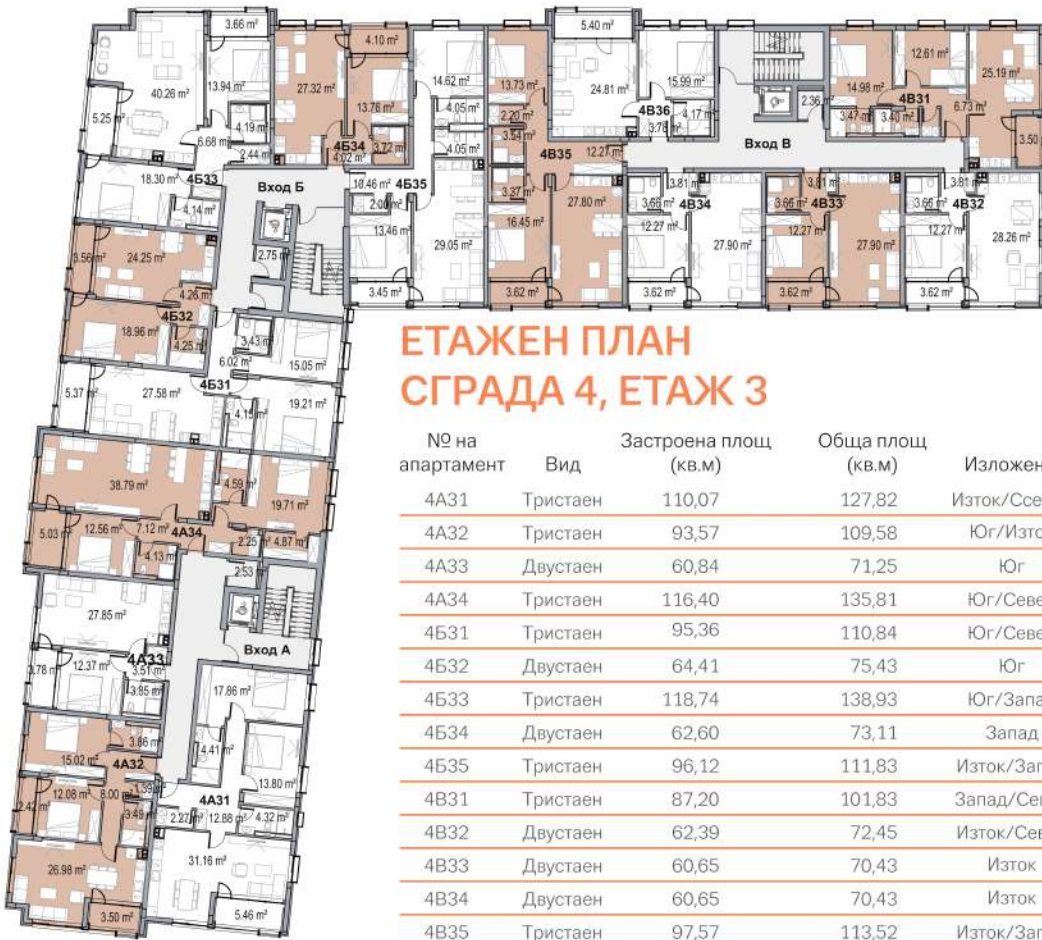

ЕТАЖЕН ПЛАН СГРАДА 4, ЕТАЖ 1

| № на апартамент | Вид | Застроена площ (кв.м) | Обща площ (кв.м) | Изложение |
|-----------------|----------|-----------------------|------------------|-------------|
| 4A11 | Тристаен | 110,16 | 127,57 | Изток/Север |
| 4A12 | Тристаен | 93,57 | 109,26 | Юг/Изток |
| 4A13 | Двустаен | 60,84 | 70,83 | Юг |
| 4A14 | Тристаен | 113,16 | 131,27 | Юг/Север |
| 4B11 | Тристаен | 95,56 | 110,45 | Юг/Север |
| 4B12 | Двустаен | 64,41 | 74,99 | Юг |
| 4B13 | Тристаен | 118,74 | 138,12 | Юг/Запад |
| 4B14 | Двустаен | 62,60 | 72,69 | Запад |
| 4B15 | Тристаен | 96,11 | 111,19 | Изток/Запад |
| 4B11 | Тристаен | 87,2 | 101,25 | Запад/Север |
| 4B12 | Двустаен | 62,39 | 72,05 | Изток/Север |
| 4B13 | Двустаен | 60,65 | 70,04 | Изток |
| 4B14 | Двустаен | 60,65 | 70,04 | Изток |
| 4B15 | Тристаен | 97,57 | 112,88 | Изток/Запад |
| 4B16 | Двустаен | 64,84 | 75,29 | Запад |

ЕТАЖЕН ПЛАН СГРАДА 4, ЕТАЖ 2

| № на апартамент | Вид | Застроена площ (кв.м) | Обща площ (кв.м) | Изложение |
|-----------------|----------|-----------------------|------------------|-------------|
| 4A21 | Тристаен | 116,19 | 134,93 | Изток/Север |
| 4A22 | Тристаен | 91,18 | 106,78 | Юг/Изток |
| 4A23 | Двустаен | 60,84 | 71,25 | Юг |
| 4A24 | Тристаен | 109,8 | 128,11 | Юг/Север |
| 4B21 | Тристаен | 99,07 | 115,15 | Юг/Север |
| 4B22 | Двустаен | 64,42 | 75,44 | Юг |
| 4B23 | Тристаен | 115,40 | 135,02 | Юг/Запад |
| 4B24 | Двустаен | 62,60 | 73,11 | Запад |
| 4B25 | Тристаен | 96,10 | 111,81 | Изток/Запад |
| 4B21 | Тристаен | 96,93 | 113,20 | Запад/Север |
| 4B22 | Двустаен | 62,39 | 72,45 | Изток/Север |
| 4B23 | Двустаен | 60,65 | 70,43 | Изток |
| 4B24 | Двустаен | 60,65 | 70,43 | Изток |
| 4B25 | Тристаен | 97,61 | 113,56 | Изток/Запад |
| 4B26 | Двустаен | 60,54 | 70,70 | Запад |