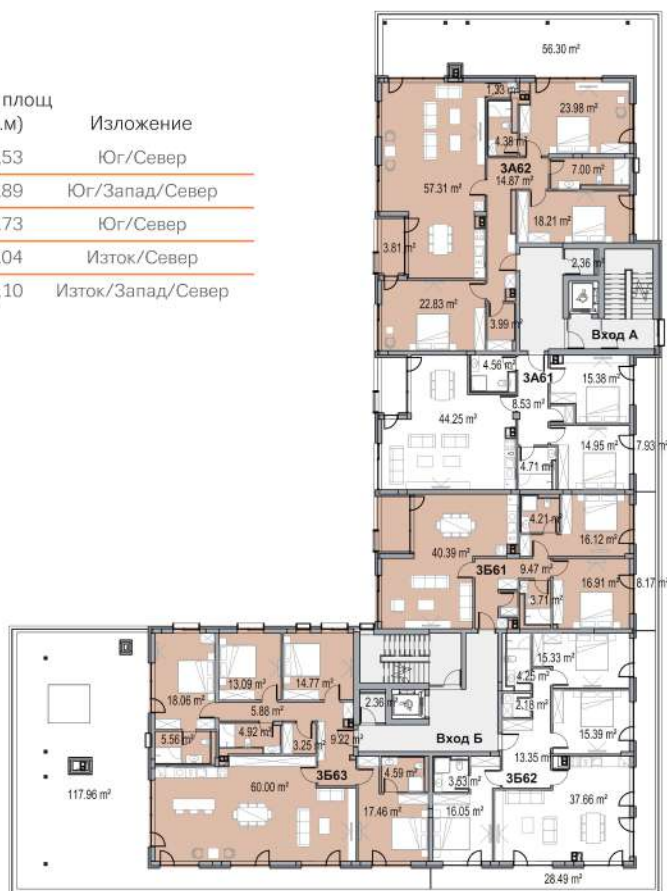

ЕТАЖЕН ПЛАН СТРАДА 3, ЕТАЖ 6

№ на апартамент	Вид	Застроена площ (кв.м)	Обща площ (кв.м)	Изложение
3А61	Тристаен	124,74	146,53	Юг/Север
3А62	Четиристаен	257,37	295,89	Юг/Запад/Север
3Б61	Тристаен	124,91	146,73	Юг/Север
3Б62	Четиристаен	164,05	189,04	Изток/Север
3Б63	Четиристаен	324,73	366,10	Изток/Запад/Север