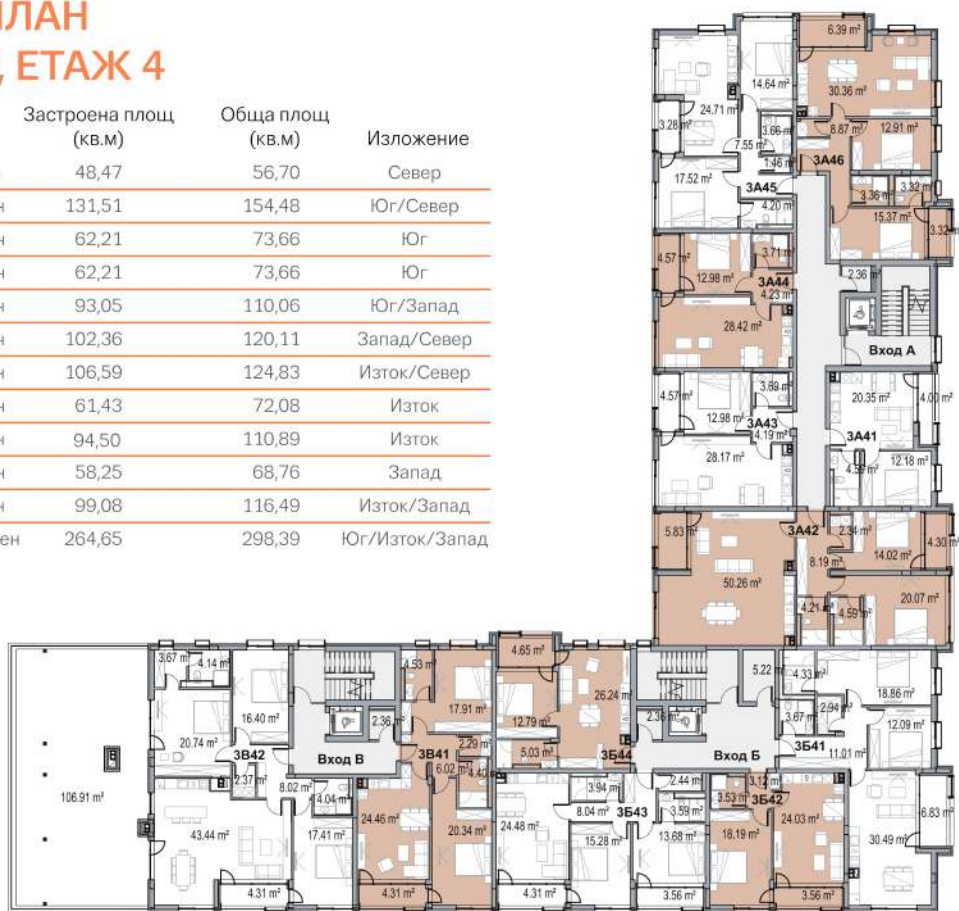

ЕТАЖЕН ПЛАН СГРАДА 3, ЕТАЖ 4

№ на апартамент	Вид	Застроена площ (кв.м)	Обща площ (кв.м)	Изложение
3А41	Ателие	48,47	56,70	Север
3А42	Тристаен	131,51	154,48	Юг/Север
3А43	Двустаен	62,21	73,66	Юг
3А44	Двустаен	62,21	73,66	Юг
3А45	Тристаен	93,05	110,06	Юг/Запад
3А46	Тристаен	102,36	120,11	Запад/Север
3Б41	Тристаен	106,59	124,83	Изток/Север
3Б42	Двустаен	61,43	72,08	Изток
3Б43	Тристаен	94,50	110,89	Изток
3Б44	Двустаен	58,25	68,76	Запад
3В41	Тристаен	99,08	116,49	Изток/Запад
3В42	Четиристаен	264,65	298,39	Юг/Изток/Запад