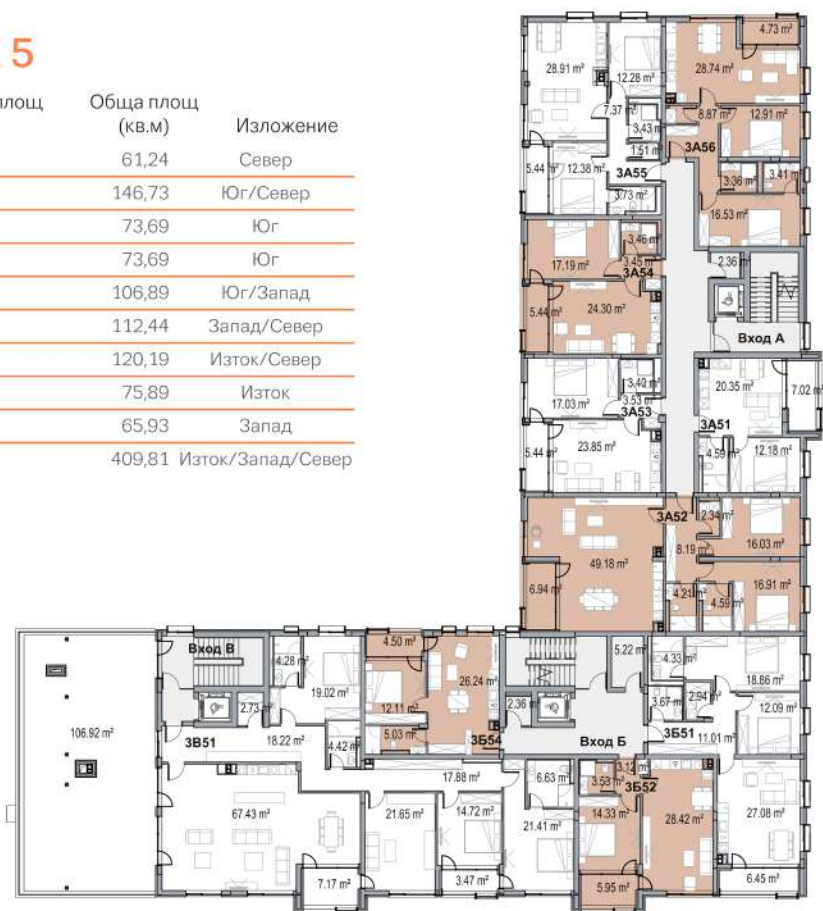

ЕТАЖЕН ПЛАН СГРАДА 3, ЕТАЖ 5

№ на апартамент	Вид	Застроена площ (кв.м)	Обща площ (кв.м)	Изложение
3A51	Ателие	52,35	61,24	Север
3A52	Тристаен	124,91	146,73	Юг/Север
3A53	Двустаен	62,24	73,69	Юг
3A54	Двустаен	62,24	73,69	Юг
3A55	Тристаен	90,37	106,89	Юг/Запад
3A56	Тристаен	95,82	112,44	Запад/Север
3B51	Тристаен	102,63	120,19	Изток/Север
3B52	Двустаен	64,67	75,89	Изток
3B53	Двустаен	55,85	65,93	Запад
3B51	Многостаен	359,67	409,81	Изток/Запад/Север