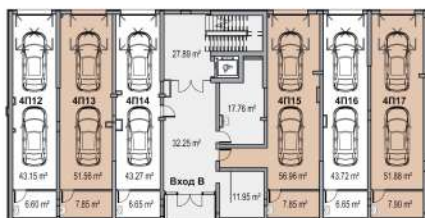

ПАРКИНГ НА НИВО СУТЕРЕН

ТЪРГОВСКИ ПЛОЩИ И ГАРАЖИ НА ПАРТЕРНО НИВО

| Търговска площ № | Сграда | Площ (кв.м) |
|------------------|--------|-------------|
| 1 | 3 | 117,35 |
| 2 | 3 | 78,47 |
| 3 | 3 | 117,27 |
| 4 | 3 | 99,08 |
| 5 | 3 | 86,36 |
| 6 | 3 | 120,38 |
| 7 | 4 | 180,39 |

ЕТАЖЕН ПЛАН СТРАДА 3, ЕТАЖ 1

| № на апартамент | Вид | Застроена площ (кв.м) | Обща площ (кв.м) | Изложение |
|-----------------|----------|-----------------------|------------------|-------------|
| 3А11 | Ателие | 52,35 | 60,89 | Север |
| 3А12 | Тристаен | 95,26 | 111,23 | Юг/Север |
| 3А13 | Тристаен | 90,97 | 107,04 | Юг |
| 3А14 | Двустаен | 62,24 | 73,47 | Юг |
| 3А15 | Тристаен | 90,37 | 106,56 | Юг/Запад |
| 3А16 | Тристаен | 95,95 | 111,92 | Запад/Север |
| 3Б11 | Тристаен | 102,63 | 119,84 | Изток/Север |
| 3Б12 | Двустаен | 64,67 | 75,66 | Изток |
| 3Б13 | Тристаен | 94,50 | 110,56 | Изток |
| 3Б14 | Двустаен | 55,85 | 65,73 | Запад |
| 3В11 | Тристаен | 102,32 | 119,94 | Изток/Запад |
| 3В12 | Двустаен | 59,09 | 69,13 | Изток |
| 3В13 | Тристаен | 97,72 | 115,01 | Юг/Изток |
| 3В14 | Тристаен | 97,43 | 114,78 | Юг/Запад |

ЕТАЖЕН ПЛАН СГРАДА 3, ЕТАЖ 2

| № на апартамент | Вид | Застроена площ (кв.м) | Обща площ (кв.м) | Изложение |
|-----------------|----------|-----------------------|------------------|-------------|
| 3A21 | Ателие | 48,47 | 56,70 | Север |
| 3A22 | Тристаен | 131,51 | 154,48 | Юг/Север |
| 3A23 | Двустаен | 62,21 | 73,66 | Юг |
| 3A24 | Двустаен | 62,21 | 73,66 | Юг |
| 3A25 | Тристаен | 93,05 | 110,06 | Юг/Запад |
| 3A26 | Тристаен | 102,49 | 120,26 | Запад/Север |
| 3B21 | Тристаен | 106,59 | 124,83 | Изток/Север |
| 3B22 | Двустаен | 61,43 | 72,08 | Изток |
| 3B23 | Тристаен | 94,50 | 110,89 | Изток |
| 3B24 | Двустаен | 58,25 | 68,76 | Запад |
| 3B21 | Тристаен | 99,08 | 116,49 | Изток/Запад |
| 3B22 | Двустаен | 59,05 | 69,29 | Изток |
| 3B23 | Тристаен | 94,48 | 111,53 | Юг/Изток |
| 3B24 | Тристаен | 97,43 | 115,14 | Юг/Запад |