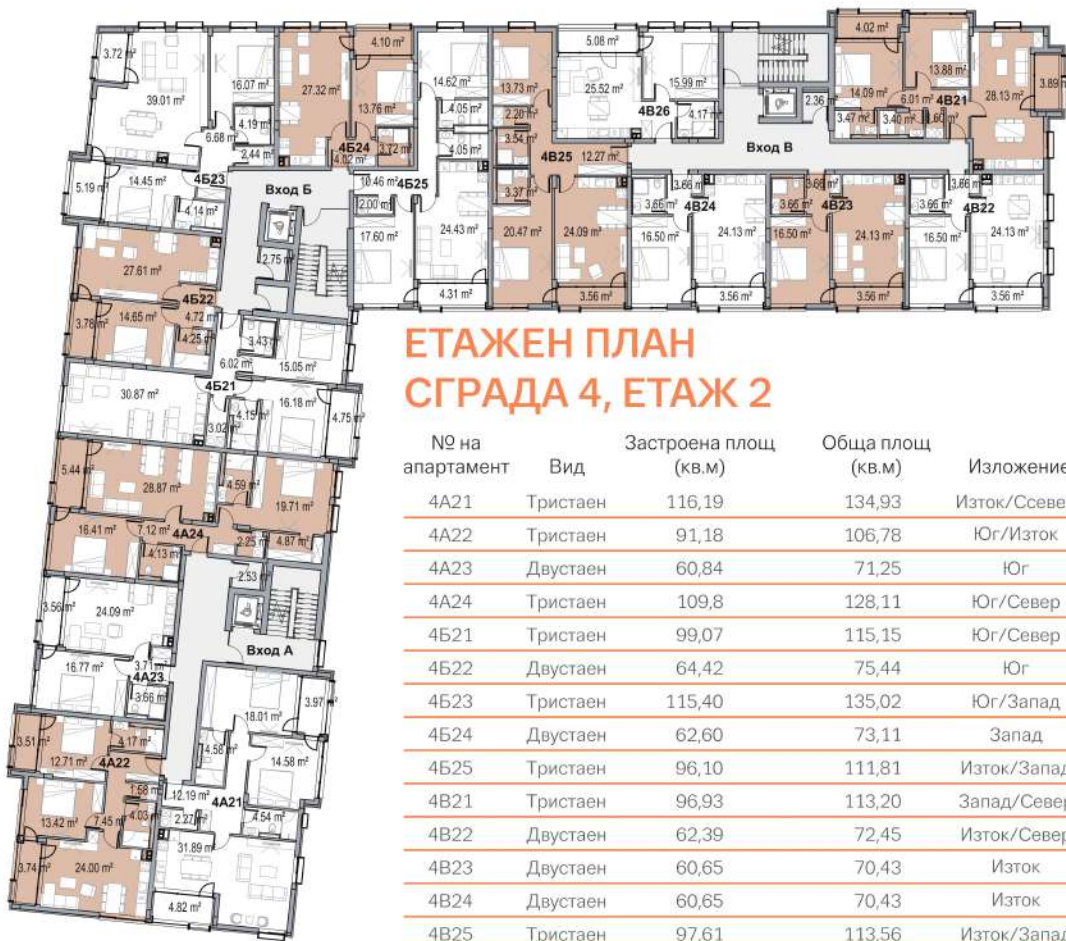

ЕТАЖЕН ПЛАН СГРАДА 3, ЕТАЖ 7

| № на апартамент | Вид | Застроена площ (кв.м) | Обща площ (кв.м) | Изложение |
|-----------------|------------|-----------------------|------------------|----------------------|
| 3А71 | Тристаен | 165,72 | 191,08 | Юг/Север |
| 3А72 | Тристаен | 185,95 | 211,01 | Юг/Север |
| 3Б71 | Многостаен | 399,66 | 447,35 | Юг/Изток/Север/Запад |

ЕТАЖЕН ПЛАН СГРАДА 4, ЕТАЖ 1

| № на апартамент | Вид | Застроена площ (кв.м) | Обща площ (кв.м) | Изложение |
|-----------------|----------|-----------------------|------------------|-------------|
| 4A11 | Тристаен | 110,16 | 127,57 | Изток/Север |
| 4A12 | Тристаен | 93,57 | 109,26 | Юг/Изток |
| 4A13 | Двустаен | 60,84 | 70,83 | Юг |
| 4A14 | Тристаен | 113,16 | 131,27 | Юг/Север |
| 4B11 | Тристаен | 95,56 | 110,45 | Юг/Север |
| 4B12 | Двустаен | 64,41 | 74,99 | Юг |
| 4B13 | Тристаен | 118,74 | 138,12 | Юг/Запад |
| 4B14 | Двустаен | 62,60 | 72,69 | Запад |
| 4B15 | Тристаен | 96,11 | 111,19 | Изток/Запад |
| 4B11 | Тристаен | 87,2 | 101,25 | Запад/Север |
| 4B12 | Двустаен | 62,39 | 72,05 | Изток/Север |
| 4B13 | Двустаен | 60,65 | 70,04 | Изток |
| 4B14 | Двустаен | 60,65 | 70,04 | Изток |
| 4B15 | Тристаен | 97,57 | 112,88 | Изток/Запад |
| 4B16 | Двустаен | 64,84 | 75,29 | Запад |