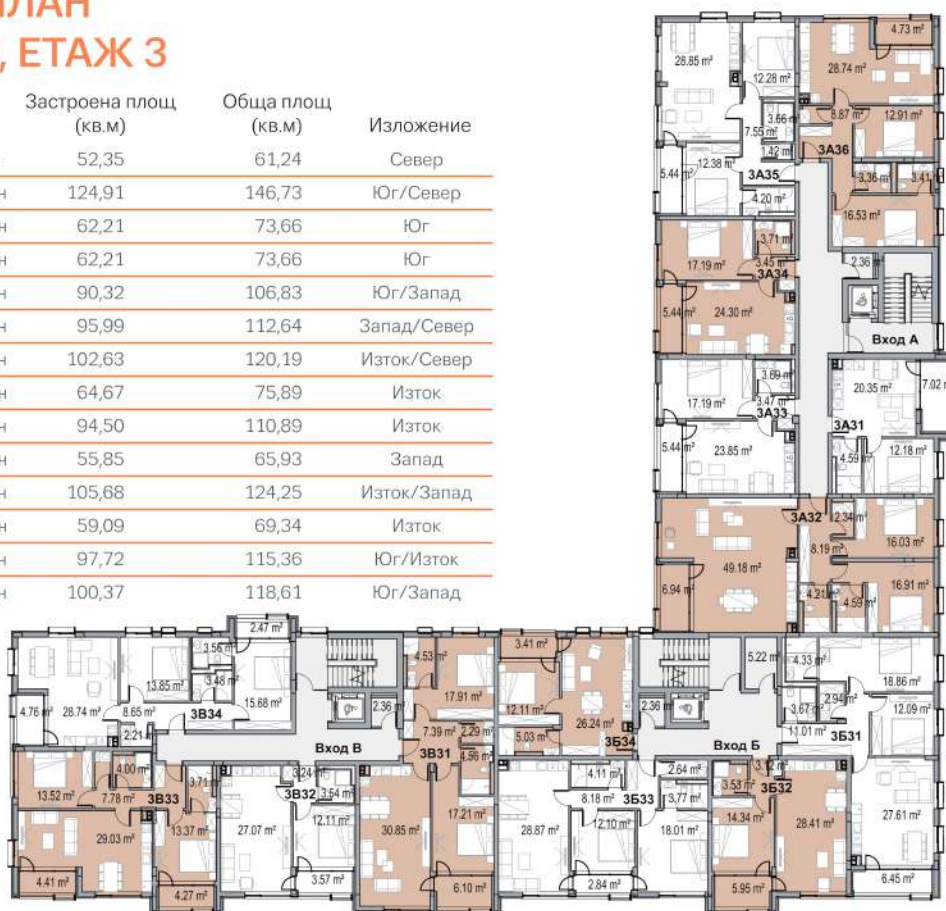

ЕТАЖЕН ПЛАН СТРАДА 3, ЕТАЖ 3

№ на апартамент	Вид	Застроена площ (кв.м)	Обща площ (кв.м)	Изложение
ЗА31	Ателие	52,35	61,24	Север
ЗА32	Тристаен	124,91	146,73	Юг/Север
ЗА33	Двустаен	62,21	73,66	Юг
ЗА34	Двустаен	62,21	73,66	Юг
ЗА35	Тристаен	90,32	106,83	Юг/Запад
ЗА36	Тристаен	95,99	112,64	Запад/Север
ЗБ31	Тристаен	102,63	120,19	Изток/Север
ЗБ32	Двустаен	64,67	75,89	Изток
ЗБ33	Тристаен	94,50	110,89	Изток
ЗБ34	Двустаен	55,85	65,93	Запад
ЗВ31	Тристаен	105,68	124,25	Изток/Запад
ЗВ32	Двустаен	59,09	69,34	Изток
ЗВ33	Тристаен	97,72	115,36	Юг/Изток
ЗВ34	Тристаен	100,37	118,61	Юг/Запад